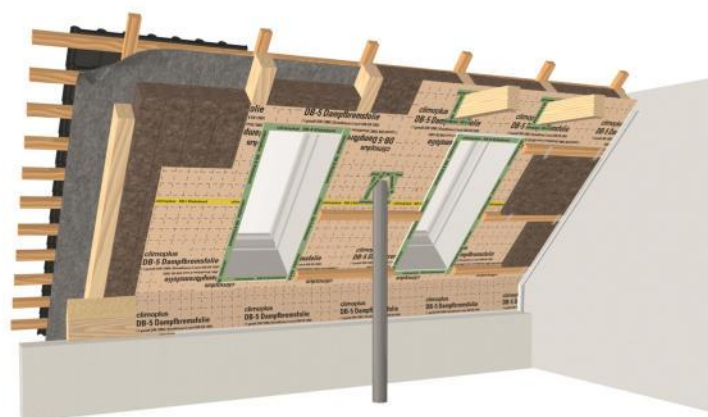

Alles für den Innenausbau!

**Gerne beraten wir Sie zu
Ihrem Ausbau-
/Renovierungsprojekt**

Klemmfalz

climowool KF2 Klemmfalz 035
vers. Stärken 1,20 m breit

100 mm (6,72 m ² /Rolle)	3,69 €/m ²	24,80€/Rolle
120 mm (5,76 m ² /Rolle)	4,49 €/m ²	25,86€/Rolle
140 mm (4,80 m ² /Rolle)	5,19 €/m ²	24,91€/Rolle
160 mm (4,20 m ² /Rolle)	5,99 €/m ²	25,16€/Rolle
180 mm (3,84 m ² /Rolle)	6,69 €/m ²	25,69€/Rolle
200 mm (3,36 m ² /Rolle)	7,39 €/m ²	24,83€/Rolle

Gipskartonplatten

vers. Ausführungen
1,25 x 2,00 m

Bauplatte 12,5 mm
2,29 €/m² 5,73€/Platte

GKF (Brandschutz) 15 mm
3,19 €/m² 7,98€/Platte

GKBi (für Feuchträume) 12,5 mm
3,69 €/m² 9,23€/Rolle

DANO UNITOP PROFI